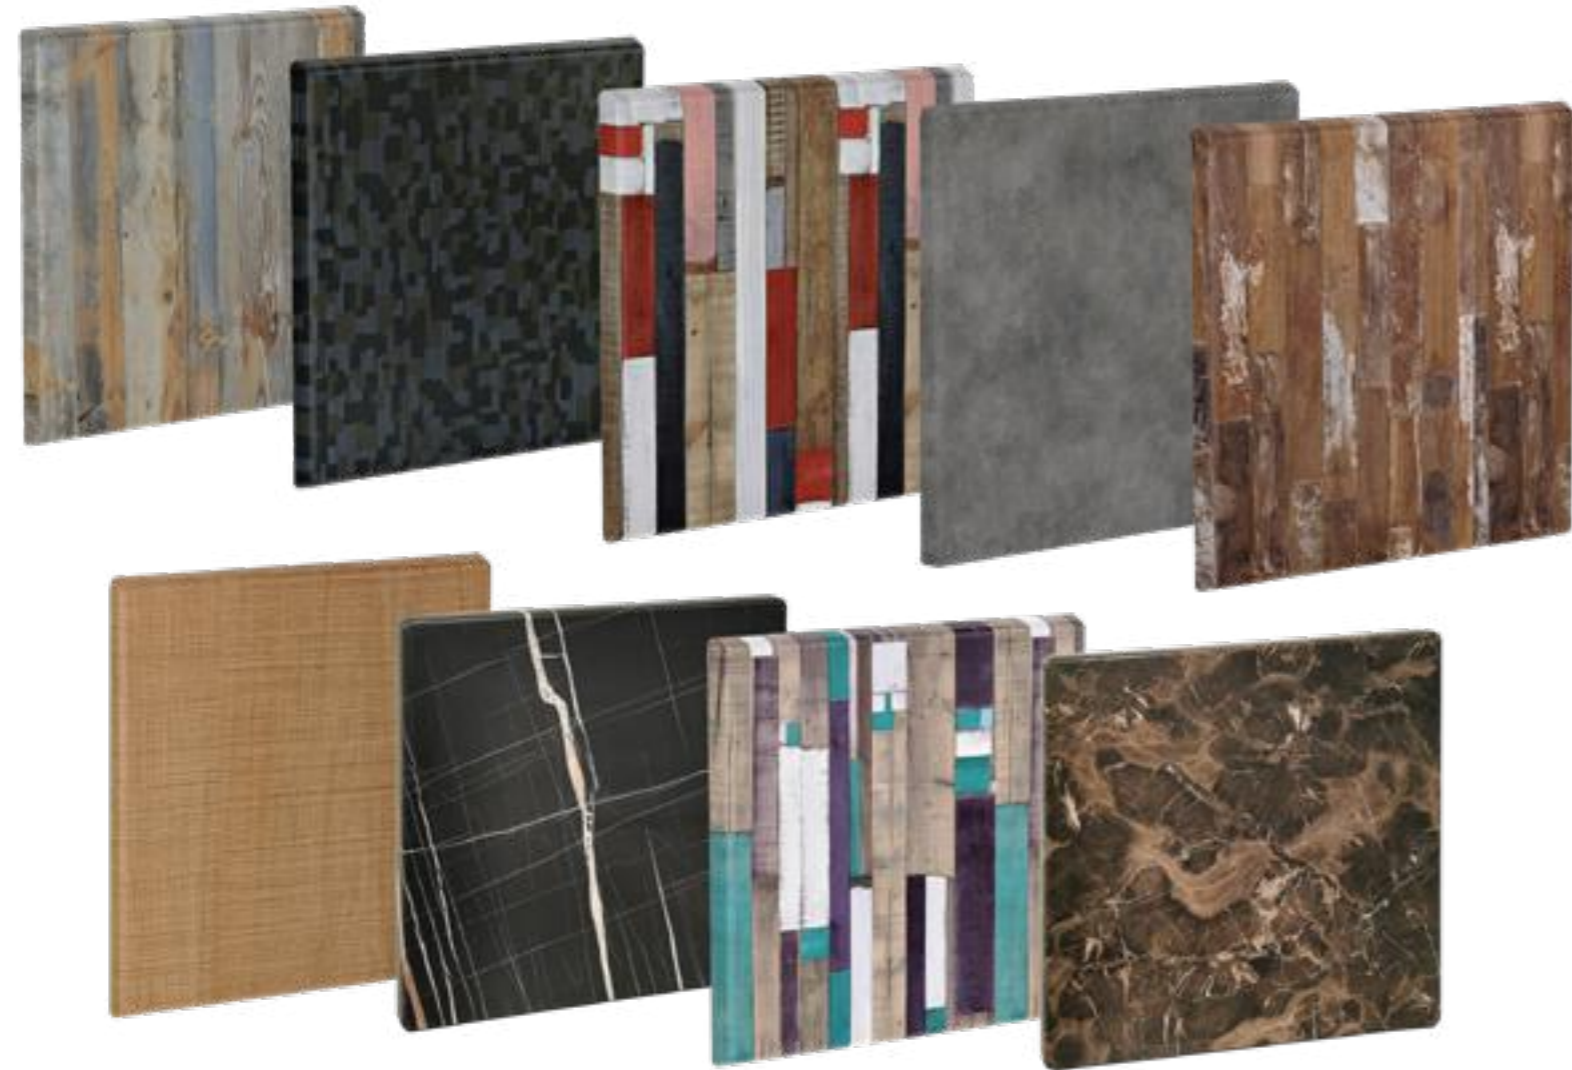

*Prix en HT
*Promotion valable dans la limite des stocks disponible

 icoffeemeuble

	COLORIS DISPONIBLE	DIMENSION en cm	PRIX	PROMO
	Nordic- 232	60 x 60	49 €	29 €
	Camouflage - 316	60 x 60	49 €	29 €
		60 x 110	69 €	49 €
	Red Wood - 219	60 x 60	49 €	29 €
	Copperfield	60 x 60	49 €	29 €
	Parkeletto - 227	60 x 60	49 €	29 €
		60 x 110	69€	49 €
	Arizona	60 x 60	49€	29 €
		70 x 70	59€	39 €
		70 x 110	75€	55 €
	Royal	60 x 60	49 €	29 €
		60 x 110	69€	49 €
	Picadelly	60 x 60	49 €	29 €
	Brownie	60 x 60	49 €	29 €