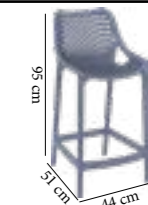

Tabouret AIR
En polypropylène renforcée de fibre de verre
Légère & Empilable
Structure en Gris et Blanc
65 cm de hauteur d'assise
Usage intérieur et extérieur

63€ ~~98€~~

AIR 65