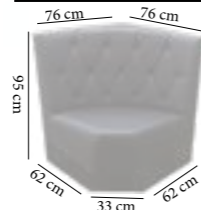

185€ ~~279€~~

BANQUETTE TEX

ANGLE TEX

279€ ~~419€~~

BANQUETTE D'ANGLE TEX

*Prix en HT
*Promotion valable dans la limite des stocks disponible

icoffeemeuble

BANQUETTE MIAMI