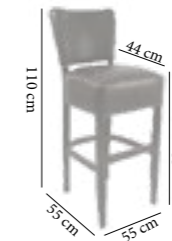

49€ ~~78€~~

LISA

BISTRO

Chaise Bistro
Structure en bois
Assise en mousse,
Revêtement similicuir
Couleur Noir, Cappuccino et Rouge en Stock
Dossier en bois
Prévoir montage 2 pièces

58€ ~~82€~~

BISTRO

LISA BAR

Chaise haute Lisa Bar
Structure en bois
Assise & Dossier en mousse haute densité,
revêtu de similicuir: Noir
Prévoir montage 2 pièces
Usage intérieur

89€ ~~108€~~

LISA BAR

BISTRO BAR

Chaise haute Bistro Bar
Structure en bois
Assise en mousse haute densité, revêtu de similicuir: Noir
Dossier en bois
Prévoir montage 2 pièces
Usage intérieur