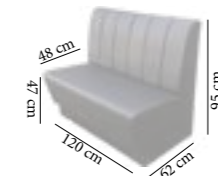

320€ ~~450€~~

ANGLE MIAMI-C

BANQUETTE DINER

Banquette Diner 120 cm
Structure et soubassement bois
Assise et dossier en mousse haute densité
Revêtement similicuir Noir
Usage intérieur

195€ ~~279€~~

BANQUETTE DINER

*Prix en HT
*Promotion valable dans la limite des stocks disponible

icoffeemeuble

BANQUETTE SEDA

138€ ~~229€~~

BANQUETTE SEDA

138€ ~~238€~~

BANQUETTE SEDA-L

Banquette Seda
Avec ou sans liseré
Structure métal noir
Assise et dossier en mousse haute densité
Revêtement similicuir Maximo Noir ou Cappuccino
Revêtement similicuir Maximo Noir Liseré Rouge ou Noir Liseré Gris
Prévoir montage des pieds
Usage intérieur