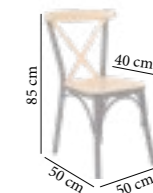

LACROIX BAR