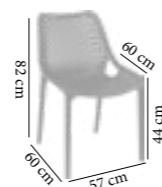

Chaise Air
En polypropylène renforcée de fibre de verre
Légère & Empilable
Structure en Noir & Taupe
Usage intérieur et extérieur

47€ ~~72€~~

AIR