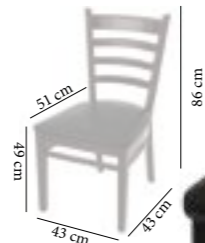

49€ ~~78€~~

LISA

BISTRO

Chaise Bistro
Structure en bois
Assise en mousse,
Revêtement similicuir
Couleur Noir, Cappuccino et Rouge en Stock
Dossier en bois
Prévoir montage 2 pièces

58€ ~~82€~~

BISTRO

LISA BAR

Chaise haute Lisa Bar
Structure en bois
Assise & Dossier en mousse haute densité,
revêtu de similicuir: Noir
Prévoir montage 2 pièces
Usage intérieur

89€ ~~108€~~

LISA BAR

BISTRO BAR

Chaise haute Bistro Bar
Structure en bois
Assise en mousse haute densité, revêtu de similicuir: Noir
Dossier en bois
Prévoir montage 2 pièces
Usage intérieur