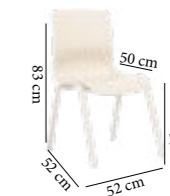

27€ ~~48€~~
ROYAL