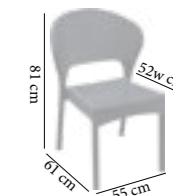

45€ ~~68€~~

PANAMA

DAYTONA

Chaise Daytona
Résine tressée, renforcée de fibre de verre
Légère & Empilable
Structure en Gris foncé
Usage intérieur et extérieur

39€ ~~59€~~

DAYTONA

*Prix en HT
*Promotion valable dans la limite des stocks disponible