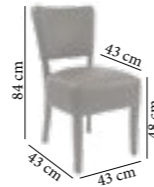

49€ ~~78€~~

LISA

BISTRO

Chaise Bistro
Structure en bois
Assise en mousse,
Revêtement similicuir
Couleur Noir, Cappuccino et Rouge en Stock
Dossier en bois
Prévoir montage 2 pièces

58€ ~~82€~~

BISTRO

LISA BAR