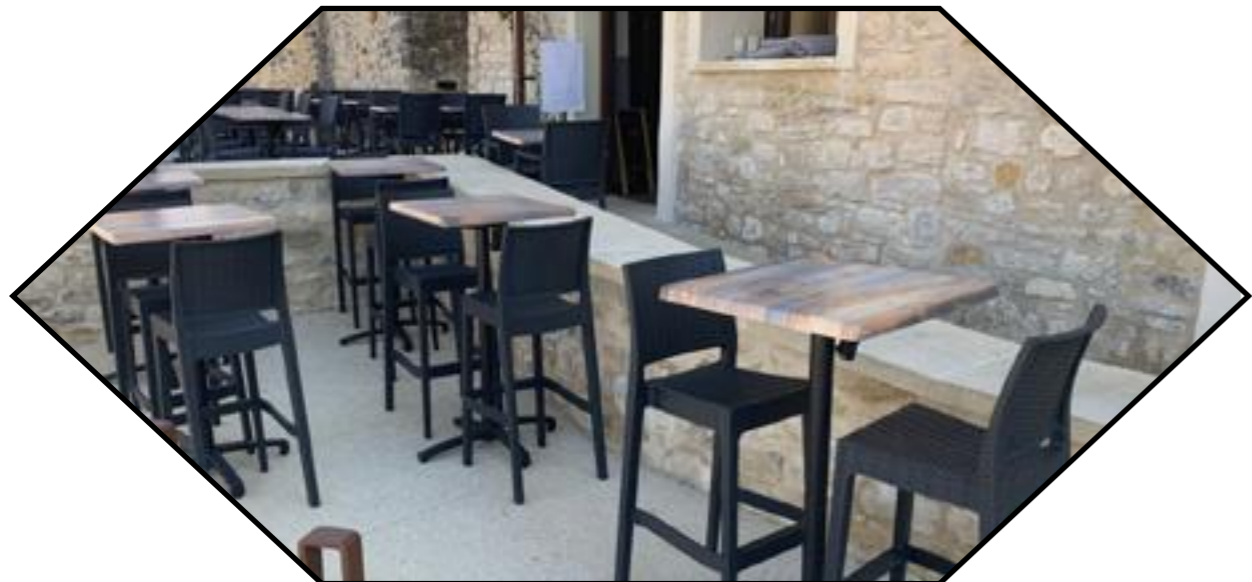

65€ ~~87€~~

PIED TWINY

145€ ~~189€~~

Pied en Métal
Patins de réglages
Socle Rond ou Carré
Pied de Plateau Diamètre 100 à 120 cm
Usage intérieur
Hauteur classic
Noir
Stcok disponible

Plateau Table

PLATEAUX STRATIFIE INDOOR