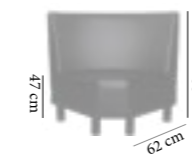

*Prix en HT
*Promotion valable dans la limite des stocks disponible

icoffeemeuble