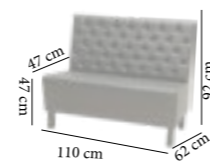

198€ ~~328€~~

BANQUETTE MIAMI

*Prix en HT
*Promotion valable dans la limite des stocks disponible

icoffeemeuble