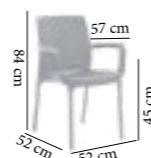

Fauteuil SUNSET

Fauteuil Sunset
Assise & dossier en résine tressé renforcée de fibre de verre
Pied en aluminium inoxydable
Résistant aux UV & intempéries
Légère & Empilable
Antistatique n'attire pas et ne maintien pas la poussière
Couleur : Anthracite
Usage intérieur et extérieur

29€ ~~42€~~

SUNSET

REGNUM

Fauteuil Regnum
Structure en polypropylène renforcée en fibre de verre
Résistant aux UV & intempéries
Légère & Empilable
Antistatique n'attire pas et ne maintien pas la poussière
Couleur : Cappuccino / Desert Brown
Usage intérieur et extérieur

50€ ~~78€~~

REGNUM

*Prix en HT
*Promotion valable dans la limite des stocks disponible

icoffeemeuble

Fauteuil PANAMA

Fauteuil Panama
Résine tressée, renforcée de fibre de verre
Légère & Empilable
Structure en Gris foncé
Usage intérieur et extérieur

45€ ~~68€~~

PANAMA

DAYTONA

Chaise Daytona
Résine tressée, renforcée de fibre de verre
Légère & Empilable
Structure en Gris foncé
Usage intérieur et extérieur

39€ ~~59€~~

DAYTONA

*Prix en HT
*Promotion valable dans la limite des stocks disponible