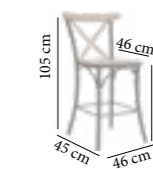

HAUTEUR PLAN DE TRAVAIL

65€ ~~98€~~

LACROIX 65

*Prix en HT
*Promotion valable dans la limite des stocks disponible

*Prix en HT
*Promotion valable dans la limite des stocks disponible

NOELIE

Chaise Noelie
Structure en acier noir époxy
Assise & Dossier en bois hêtre clair
ou
Assise en mousse revêtue de similicuir
Gri, Rouge, Brun & Crème
Usage intérieur