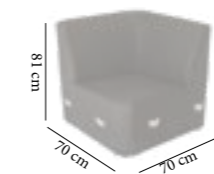

98€ ~~165€~~

CHAUFFEUSE DISCO

119€ ~~259€~~

DISCO AVEC ACCOUDOIR

189€ ~~265€~~

ANGLE DISCO

CHAUFFEUSE EFE

Chauffeuse Crapaud Efe
 Structure en bois avec pieds courbés
 Assise et Dossier en mousse capitonnés
 Revêtement similicuir
 Facile d'entretien
 Vendu avec 2 fauteuils, 1 banquette et 1 Pouf
 Usage intérieur