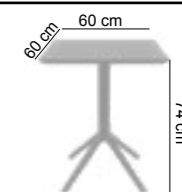

Table SKY
Structure polypropylène renforcée de fibre de verre
Résistant aux UV & intempéries
Légère & Rabattable
Couleur : Noir et Cappuccino en stock
Usage intérieur et extérieur

84€
~~111€~~

SKY