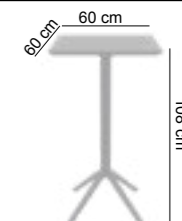

96€
~~126€~~

SKY

Table SKY
Structure polypropylène renforcée de fibre de verre
Résistant aux UV & intempéries
Légère & Rabattable
Couleur : Noir et Cappuccino en stock
Usage intérieur et extérieur

84€
~~111€~~