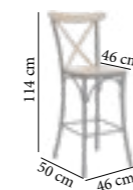

HAUTEUR PLAN DE TRAVAIL

65€ ~~98€~~

LACROIX 65

*Prix en HT
*Promotion valable dans la limite des stocks disponible

*Prix en HT
*Promotion valable dans la limite des stocks disponible

NOELIE

Chaise Noelie
Structure en acier noir époxy
Assise & Dossier en bois hêtre clair
ou
Assise en mousse revêtue de similicuir
Gri, Rouge, Brun & Crème
Usage intérieur