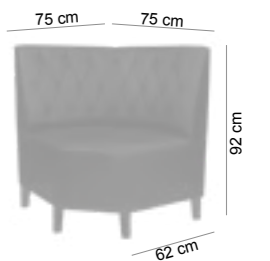

Angle Miami-C
Structure en bois
Pieds en bois
Avec soubassement bois + 40 €
Revêtement mousse et similicuir
Avec capitonnage
Revêtement similicuir Noir
Usage intérieur

320€ ~~450€~~

ANGLE MIAMI-C