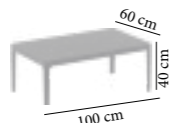

Fauteuil Lounge SKY

Fauteuil SKY
Structure et coque en polypropylène renforcée de fibre de verre
Résistant aux UV & intempéries
Légère
Antistatique n'attire pas et ne maintient pas la poussière
Couleur Noir en stock
Usage intérieur et extérieur

72€ ~~95€~~
SKY

Table Basse Lounge SKY

Table Basse SKY
Structure en polypropylène renforcée de fibre de verre
Résistant aux UV & intempéries
Légère
Antistatique n'attire pas et ne maintient pas la poussière
Couleur Noir en stock
Usage intérieur et extérieur

66€ ~~87€~~
SKY

*Prix en HT
*Promotion valable dans la limite des stocks disponible

icoffeemeuble

ROYAL

Chaise Royal
En polypropylène renforcée de fibre de verre
Pied métal anticorrosion
Résistant aux UV & intempéries
Légère & Empilable
Antistatique
Coque noir, bleu, rouge, cappuccino, blanche, jaune, orange et verte
Usage intérieur et extérieur couvert

27€ ~~48€~~
ROYAL

*Prix en HT
*Promotion valable dans la limite des stocks disponible

icoffeemeuble