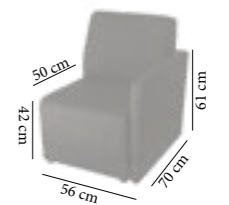

119€ ~~259€~~

DISCO AVEC ACCOUDOIR