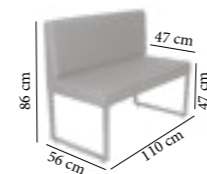

*Prix en HT
*Promotion valable dans la limite des stocks disponible

icoffeemeuble

BANQUETTE SEDA

138€ ~~229€~~

BANQUETTE SEDA

138€ ~~238€~~

BANQUETTE SEDA-L

Banquette Seda
Avec ou sans liseré
Structure métal noir
Assise et dossier en mousse haute densité
Revêtement similicuir Maximo Noir ou Cappuccino
Revêtement similicuir Maximo Noir Liseré Rouge ou Noir Liseré Gris
Prévoir montage des pieds
Usage intérieur