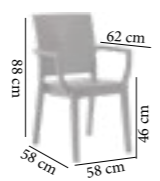

37€ ~~48€~~
 SIDNEY

*Prix en HT
 *Promotion valable dans la limite des stocks disponible

*Prix en HT
 *Promotion valable dans la limite des stocks disponible

ARES

Chaise ARES
En polypropylène renforcée de fibre de verre
Légère & Empilable
Structure Noir en stock
Usage intérieur et extérieur