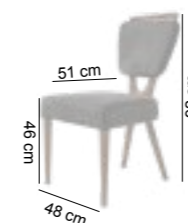

NYRVANA

Chaise Nyrvana
Structure en bois massif
Assise et dossier en mousse,
revêtue de similicuir: Noir pigmenté
Usage intérieur
Stock Disponible

65€ ~~168€~~

NYRVANA