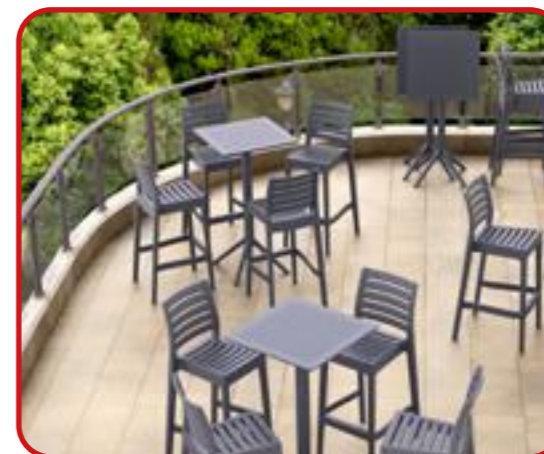

96€
~~126€~~

SKY

Table SKY
Structure polypropylène renforcée de fibre de verre
Résistant aux UV & intempéries
Légère & Rabattable
Couleur : Noir et Cappuccino en stock
Usage intérieur et extérieur

84€
~~111€~~