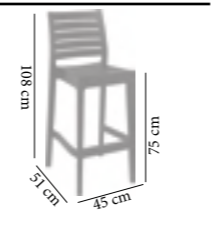

39€ ~~56€~~
ARES

ARES BAR

Tabouret ARES BAR
En polypropylène renforcée de fibre de verre
Légère & Empilable
Structure Noir en stock
Usage intérieur et extérieur

63€ ~~85€~~
ARES BAR

*Prix en HT
*Promotion valable dans la limite des stocks disponible