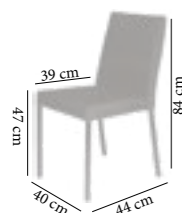

GAYE-L

Chaise Gaye-L
Structure métal
Pied métal noir époxy
Assise & Dossier en mousse
Revêtement en similicuir Noir liseré gris ou Noir liseré rouge
Chaise Empilable
Usage intérieur

38€ ~~63€~~

GAYE-L