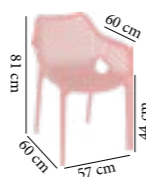

Fauteuil Air XL
Avec accoudoir
En polypropylène renforcée de fibre de verre
Légère & Empilable
Structure en Rouge & Noir en stock
Usage intérieur et extérieur

54€ ~~82€~~

AIR XL