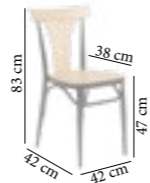

NOELIE

Chaise Noelie
Structure en acier noir époxy
Assise & Dossier en bois hêtre clair
ou
Assise en mousse revêtue de similicuir
Gri, Rouge, Brun & Crème
Usage intérieur

38€ ~~69€~~

NOELIE

54€ ~~89€~~

Fauteuil NOELIE

Fauteuil Noelie
Structure en acier noir époxy
Dossier en bois hêtre clair ou foncé
Assise en mousse revêtue de similicuir
Usage intérieur
Couleur en Stock

*Prix en HT
*Promotion valable dans la limite des stocks disponible

icoffeemeuble

NOELIE BAR

Tabouret Noelie Bar
Structure en acier noir epoxy
Dossier en bois hêtre clair
Assise Bois en mousse revêtue de similicuir
Gris,Rouge, Brun & Crème
Usage intérieur

75€ ~~108€~~

NOELIE BAR

*Prix en HT
*Promotion valable dans la limite des stocks disponible

icoffeemeuble