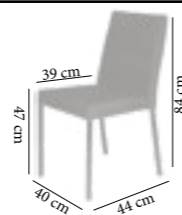

GAYE

Chaise Gaye
Structure métal
Pied métal noir époxy
Assise & Dossier en mousse
Revêtement en similicuir lisse Maximo Noir
Chaise Empilable
Usage intérieur

38€ ~~63€~~

GAYE

GAYE-L

Chaise Gaye-L
Structure métal
Pied métal noir époxy
Assise & Dossier en mousse
Revêtement en similicuir Noir liseré gris ou Noir liseré rouge
Chaise Empilable
Usage intérieur

38€ ~~63€~~

GAYE-L

VERA/C

Chaise Vera/C
Structure acier chromé
Assise & Dossier en mousse de polyuréthane
Revêtement similicuir, Marron liseré Crème, Noir liseré Rouge, Camel liseré Crème
Prévoir montage 2 pièces
Usage intérieur

49€ ~~95€~~

VERA/C

DINA

Fauteuil Dina
Structure en Métal Noir
Assise et dossier en mousse polyuréthane
Revêtement Velours
Coloris au choix
Usage intérieur
Existe pieds Doré +10€
Sur Commande

78€ ~~116€~~

DINA

*Prix en HT
*Promotion valable dans la limite des stocks disponible

*Prix en HT
*Promotion valable dans la limite des stocks disponible