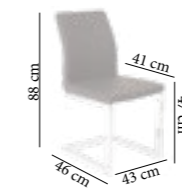

GAYE

Chaise Gaye
Structure métal
Pied métal noir époxy
Assise & Dossier en mousse
Revêtement en similicuir lisse Maximo Noir
Chaise Empilable
Usage intérieur

38€ ~~63€~~

GAYE

GAYE-L

Chaise Gaye-L
Structure métal
Pied métal noir époxy
Assise & Dossier en mousse
Revêtement en similicuir Noir liseré gris ou Noir liseré rouge
Chaise Empilable
Usage intérieur

38€ ~~63€~~

GAYE-L

VERA/C

Chaise Vera/C
Structure acier chromé
Assise & Dossier en mousse de polyuréthane
Revêtement similicuir, Marron liseré Crème, Noir liseré Rouge, Camel liseré Crème
Prévoir montage 2 pièces
Usage intérieur

49€ ~~95€~~

VERA/C

DINA

Fauteuil Dina
Structure en Métal Noir
Assise et dossier en mousse polyuréthane
Revêtement Velours
Coloris au choix
Usage intérieur
Existe pieds Doré +10€
Sur Commande

78€ ~~116€~~

DINA

*Prix en HT
*Promotion valable dans la limite des stocks disponible

*Prix en HT
*Promotion valable dans la limite des stocks disponible