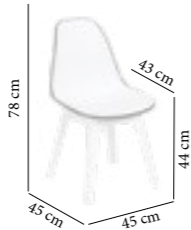

39€ ~~63€~~

CAPRI

EOS

Chaise Eos
En polypropylène renforcée de fibre de verre
Structure blanche
Coque & liseré Noir ou Rouge
Prévoir montage
Usage intérieur et extérieur

39€ ~~84€~~

EOS

Piètement Table

PIED PLIANT M302-60 et M302-100

Acier Noir
M302-60 : petit plateau
M302-100 : grand plateau
Usage Intérieur & Extérieur couvert

35€ ~~57€~~
Idéal Plateau 2 couverts

45€ ~~69€~~
Idéal Plateau 4 couverts

PIED SKY

Pied de Table en Polypropylène renforcé de fibre de verre
Usage intérieur & extérieur couvert
Idéal plateau carré 2 personnes
Pied Rabattable
Noir