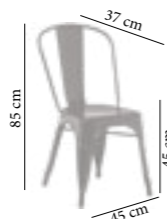

VENUS

59€ ~~99€~~

VENUS

LACROIX

49€ ~~89€~~

LACROIX

LACROIX BAR

89€ ~~115€~~

Venus Bar

75€ ~~108€~~

LACROIX BAR

HAUTEUR PLAN DE TRAVAIL

65€ ~~98€~~

LACROIX 65

*Prix en HT
*Promotion valable dans la limite des stocks disponible

*Prix en HT
*Promotion valable dans la limite des stocks disponible