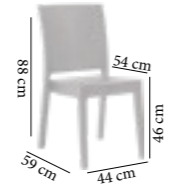

NICE

Chaise Nice
Structure, assise & dossier en résine tressé renforcée de fibre de verre
Résistant aux UV & intempéries
Légère & Empilable
Antistatique n'attire pas et ne maintient pas la poussière
Couleur : Cappuccino, Marron et Anthracite
Usage intérieur et extérieur

33€ ~~42€~~
NICE

JAMAICA

74€ ~~98€~~
JAMAICA

Tabouret JAMAICA
Résine tressé en polypropylène renforcée de fibre de verre
Légère & Empilable
Structure Gris Anthracite ou Marron

SIDNEY

Fauteuil Sidney
Structure en tressé renforcée de fibre de verre
Résistant aux UV & intempéries
Légère & Empilable
Antistatique n'attire pas et ne maintient pas la poussière
Couleur : Cappuccino, Marron et Anthracite
Usage intérieur et extérieur

37€ ~~48€~~
SIDNEY

*Prix en HT
*Promotion valable dans la limite des stocks disponible

*Prix en HT
*Promotion valable dans la limite des stocks disponible