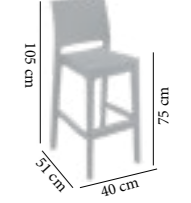

Tabouret JAMAICA
Résine tressé en polypropylène renforcée de fibre de verre
Légère & Empilable
Structure Gris Anthracite ou Marron