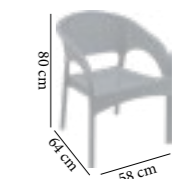

45€ ~~68€~~

PANAMA