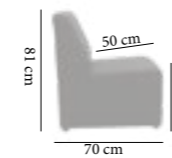

98€ ~~165€~~

CHAUFFEUSE DISCO