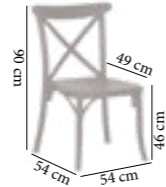

Chaise Capri
En Polypropylène renforcée de fibre de verre
Légère & Empilable
Structure Rouge
Usage intérieur et extérieur

39€ ~~63€~~

CAPRI