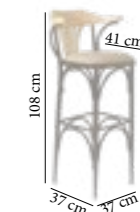

icoffeemeuble

NOELIE BAR

Tabouret Noelie Bar
Structure en acier noir epoxy
Dossier en bois hêtre clair
Assise Bois en mousse revêtue de similicuir
Gris,Rouge, Brun & Crème
Usage intérieur

75€ ~~108€~~

NOELIE BAR