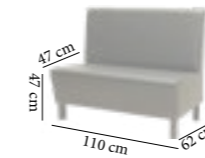

BANQUETTE MIAMI

Banquette Miami
Structure en bois
Pieds en bois wenge
Assise et dossier en mousse haute densité
Revêtement similicuir Noir, Rouge, Cappuccino
Prévoir montage des pieds
Avec soubassement bois + 20 €
Usage intérieur

159€ ~~228€~~

BANQUETTE MIAMI

BANQUETTE D'ANGLE MIAMI

Banquette d'angle Miami
Structure en bois
Pieds en bois wenge
Assise et dossier en mousse haute densité
Revêtement similicuir Noir
Prévoir montage des pieds
Avec soubassement bois + 20 €
Usage intérieur

290€ ~~368€~~

ANGLE MIAMI