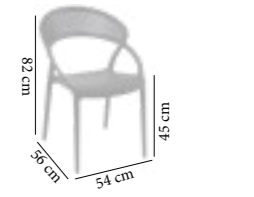

Chaise Sunset
En polypropylène renforcée de fibre de verre
Légère & Empilable
Structure en Noir & Taupe
Usage intérieur et extérieur

52€ ~~78€~~
SUNSET